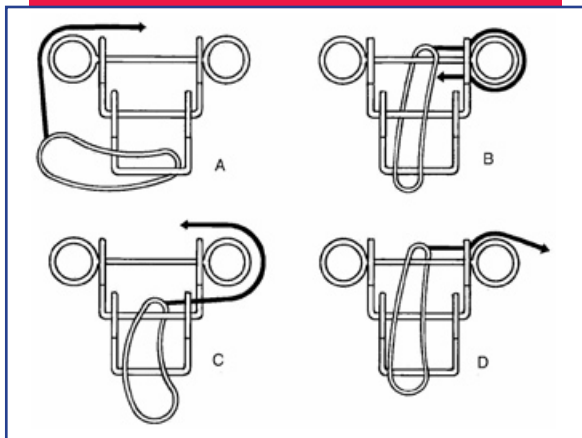

KREMERS SPIELZEUG

Art. 467 - Ying und Yang-Puzzle

www.kremers-spielzeug.de

Wegen verschluckbarer Kleinteile
nicht geeignet für Kinder unter drei Jahren

KREMERS SPIELZEUG

Art. 468 - Ketten-Puzzle

www.kremers-spielzeug.de

Wegen verschluckbarer Kleinteile
nicht geeignet für Kinder unter drei Jahren

KREMERS SPIELZEUG

Art. 464 - G-Puzzle

www.kremers-spielzeug.de

CE Wegen verschluckbarer Kleinteile
nicht geeignet für Kinder unter drei Jahren

KREMERS SPIELZEUG

Art. 465 - Federring-Puzzle

www.kremers-spielzeug.de

Wegen verschluckbarer Kleinteile
nicht geeignet für Kinder unter drei Jahren

KREMERS SPIELZEUG

Art. 466 - b-Puzzle

www.kremers-spielzeug.de