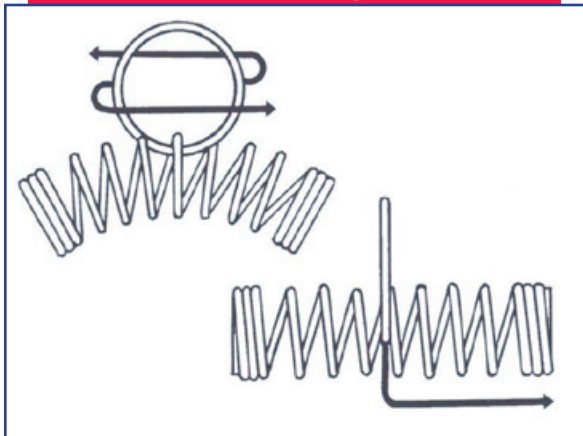

KREMERS SPIELZEUG

Art. 465 - Federring-Puzzle

www.kremers-spielzeug.de

Wegen verschluckbarer Kleinteile
nicht geeignet für Kinder unter drei Jahren