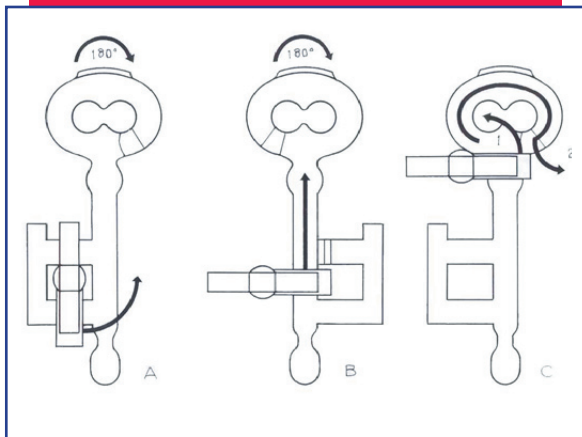

Wegen verschluckbarer Kleinteile
nicht geeignet für Kinder unter drei Jahren

KREMERS SPIELZEUG

Art. 453 - Ring mit Stern-Puzzle

www.kremers-spielzeug.de

Wegen verschluckbarer Kleinteile
nicht geeignet für Kinder unter drei Jahren

KREMERS SPIELZEUG

Art. 455 - Puzzle „M+W“

www.kremers-spielzeug.de

Wegen verschluckbarer Kleinteile
nicht geeignet für Kinder unter drei Jahren

KREMERS SPIELZEUG

Art. 462 - S-Puzzle

www.kremers-spielzeug.de

Wegen verschluckbarer Kleinteile
nicht geeignet für Kinder unter drei Jahren

KREMERS SPIELZEUG

Art. 463 - Schlüssel-Puzzle

www.kremers-spielzeug.de

Wegen verschluckbarer Kleinteile
nicht geeignet für Kinder unter drei Jahren