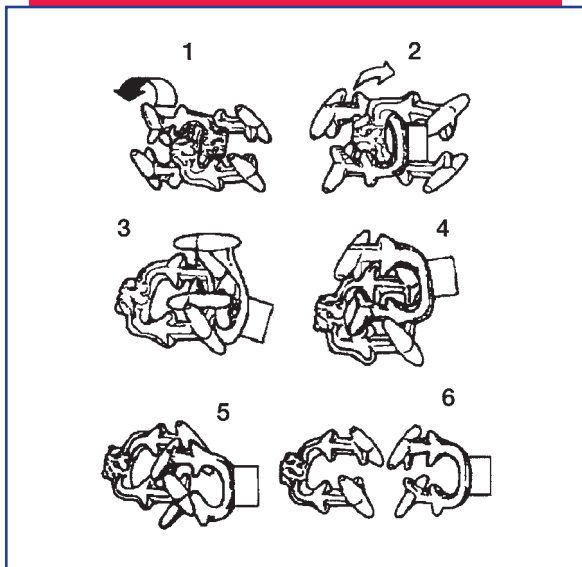

KREMERS SPIELZEUG

Art. 451 - Zacken-Puzzle

www.kremers-spielzeug.de

Wegen verschluckbarer Kleinteile
nicht geeignet für Kinder unter drei Jahren

KREMERS SPIELZEUG

Art. 452 - Hufeisen-Puzzle

www.kremers-spielzeug.de

Wegen verschluckbarer Kleinteile
nicht geeignet für Kinder unter drei Jahren

KREMERS SPIELZEUG

Art. 453 - Ring mit Stern-Puzzle

www.kremers-spielzeug.de

Wegen verschluckbarer Kleinteile
nicht geeignet für Kinder unter drei Jahren

KREMERS SPIELZEUG

Art. 455 - Puzzle „M+W“

www.kremers-spielzeug.de

Wegen verschluckbarer Kleinteile
nicht geeignet für Kinder unter drei Jahren

KREMERS SPIELZEUG

Art. 462 - S-Puzzle

www.kremers-spielzeug.de

Wegen verschluckbarer Kleinteile
nicht geeignet für Kinder unter drei Jahren

KREMERS SPIELZEUG

Art. 463 - Schlüssel-Puzzle

www.kremers-spielzeug.de

Wegen verschluckbarer Kleinteile
nicht geeignet für Kinder unter drei Jahren